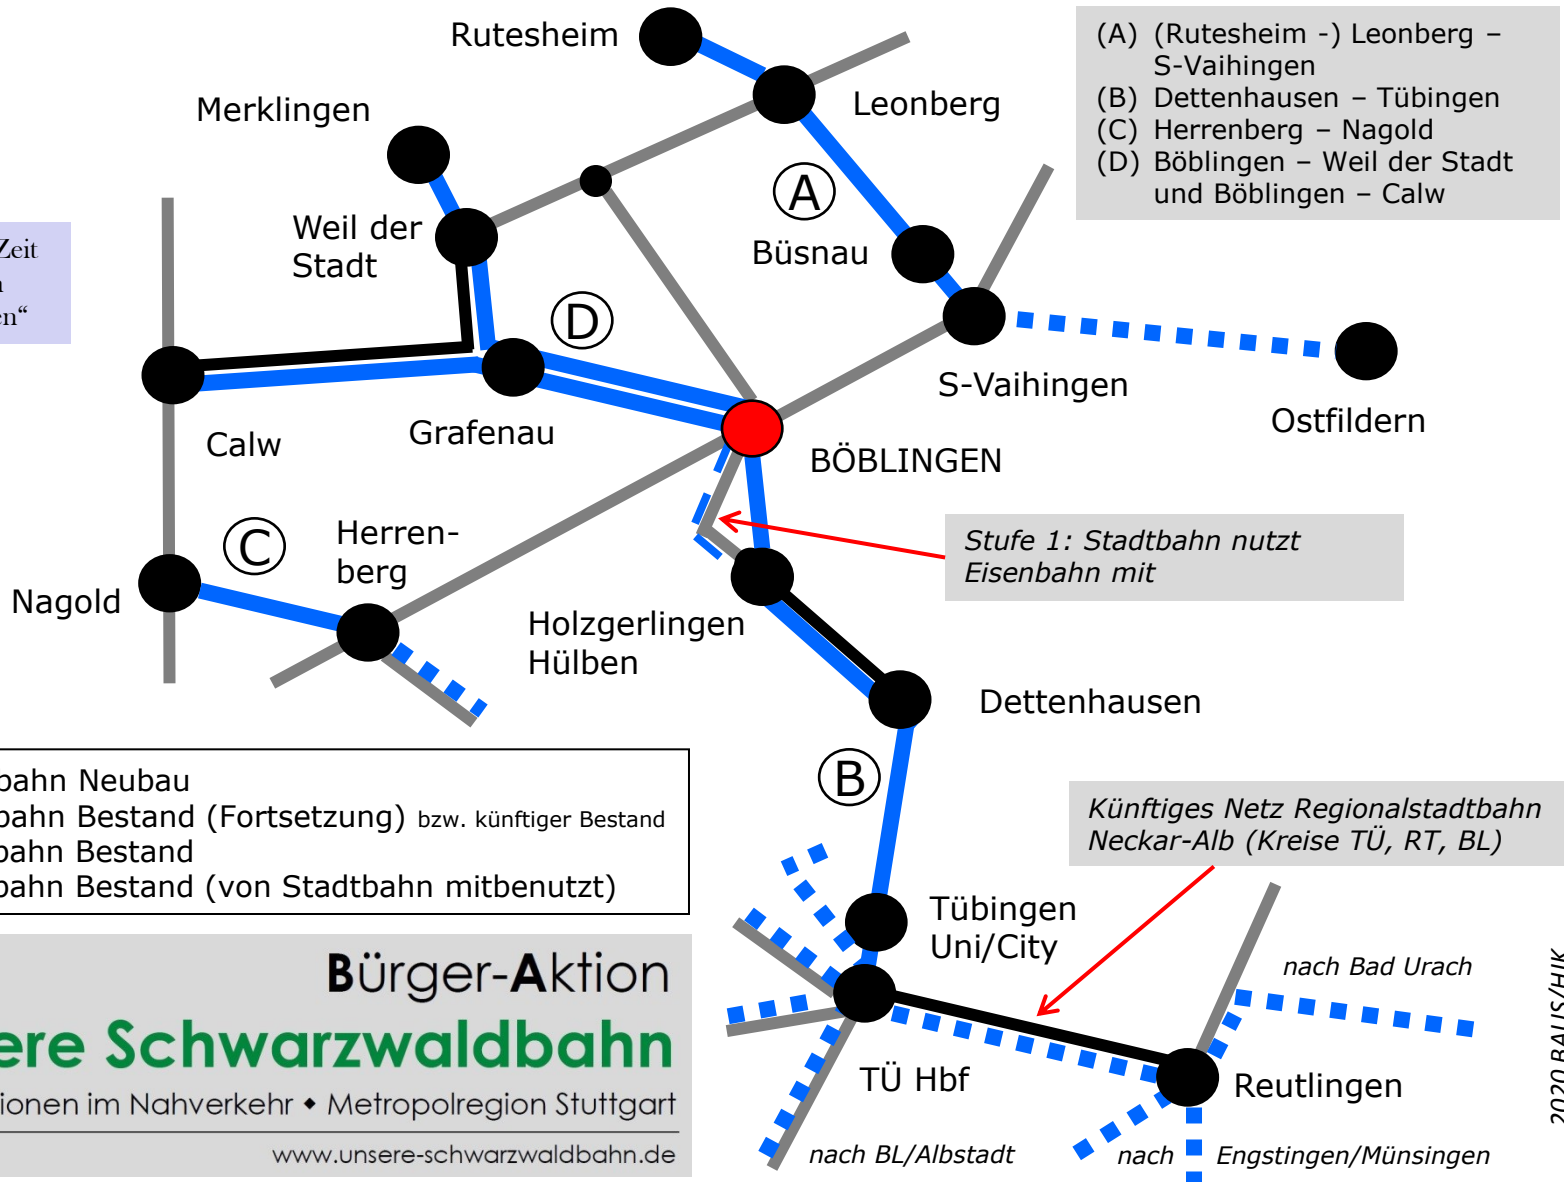

Entwurf Stadtbahnnetz Böblingen

kreisübergreifend: Calw/Tübingen

„Eine Idee, deren Zeit gekommen ist, kann niemand widerstehen“

Bürger-Aktion
Unsere Schwarzwaldbahn
 Konzeptionen im Nahverkehr ♦ Metropolregion Stuttgart
www.unsere-schwarzwaldbahn.de